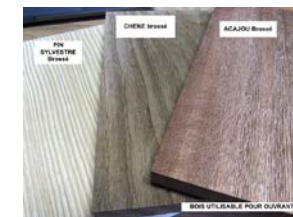

COMPOSER VOTRE DEVANTURE

OUVRANTS

DEVANTURE EN APPLIQUE Pose à 160 mm du NU0 de l'immeuble

Les éléments verticaux et le bandeau horizontal

Version panneaux à plate bande cadre en bois rouge et panneau central

Version panneaux CTBX et moulures bois rouge rapportées

LA VITRINE & LES OUVRANTS
PORTE D'ENTREE

ACCORDEON sur
PAUMELLES
CHENE, SIPO & PIN SYLVESTRE

ACCORDEON DORMA
CHENE, SIPO & PIN SYLVESTRE

CHASSIS GUILLOTINE
HAWA
CHENE, SIPO & PIN SYLVESTRE